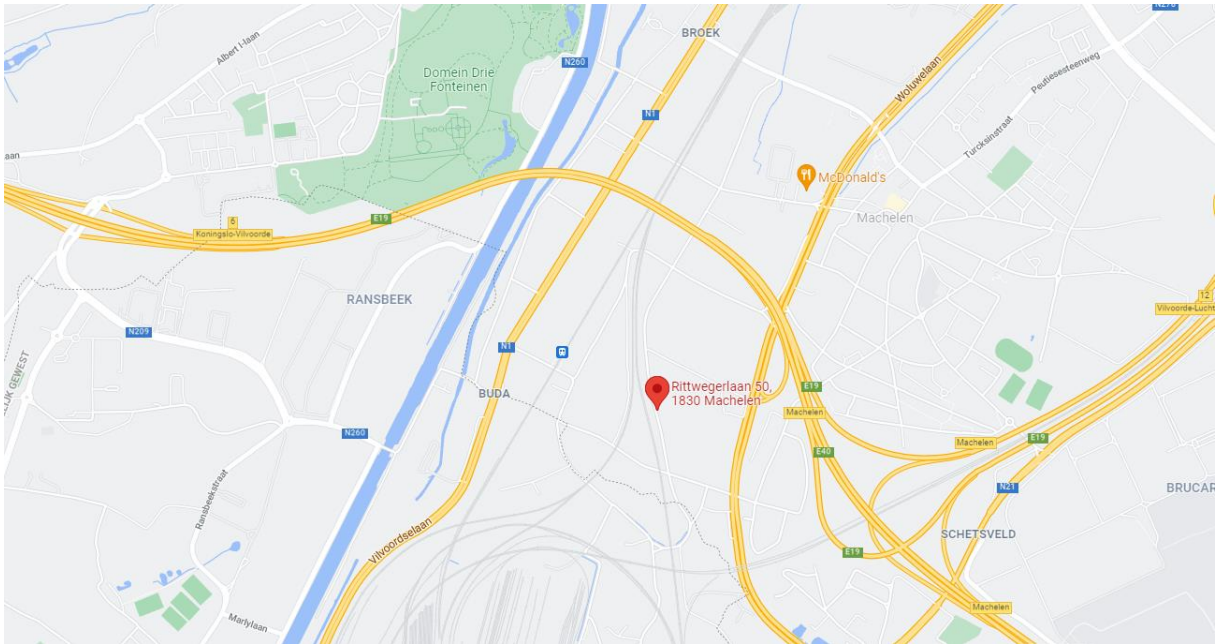

## Routebeschrijving Formaz Machelen

Formaz is gevestigd in het bedrijvenpark "Rittweger" te Rittwegerlaan 50/007, 1830 Machelen.

### Met de wagen

Als je komt via de Brusselse ring vanuit de richtingen E40 Gent, E19 Anderlecht of A12 Antwerpen, neem je best afrit 6 Vilvoorde/Koningslo. Op het einde van de afrit ga je naar rechts, rij over de Budabrug en volg verder de route via Waze, Google of je navigatie.

Komende vanuit richting Antwerpen via de E19 neem je op de E19 afrit 12 Vilvoorde-luchthavenlaan en volg je nadien verder de route via Waze, Google of je navigatie.

Komende vanuit de richtingen Leuven E40 of de Brusselse ring R0, neem je op de buitenring afrit 4 Vilvoorde/Diegem-Woluwelaan/Evere en volg je via de Woluwelaan (R22) verder de route via Waze, Google of je navigatie.

Er zijn een aantal gemarkeerde parkeerplaatsen langs het opleidingscentrum voorbehouden voor Formaz bezoekers. Ook aan de overkant van de Rittwegerlaan is er parkeermogelijkheid. Voor de (plooi)fietsers, er is een fietsenparking op de site aan de straatkant. Gelieve niet te parkeren op parkeerplaatsen van de burens. Bij onduidelijkheid, spreek de lesgever aan.