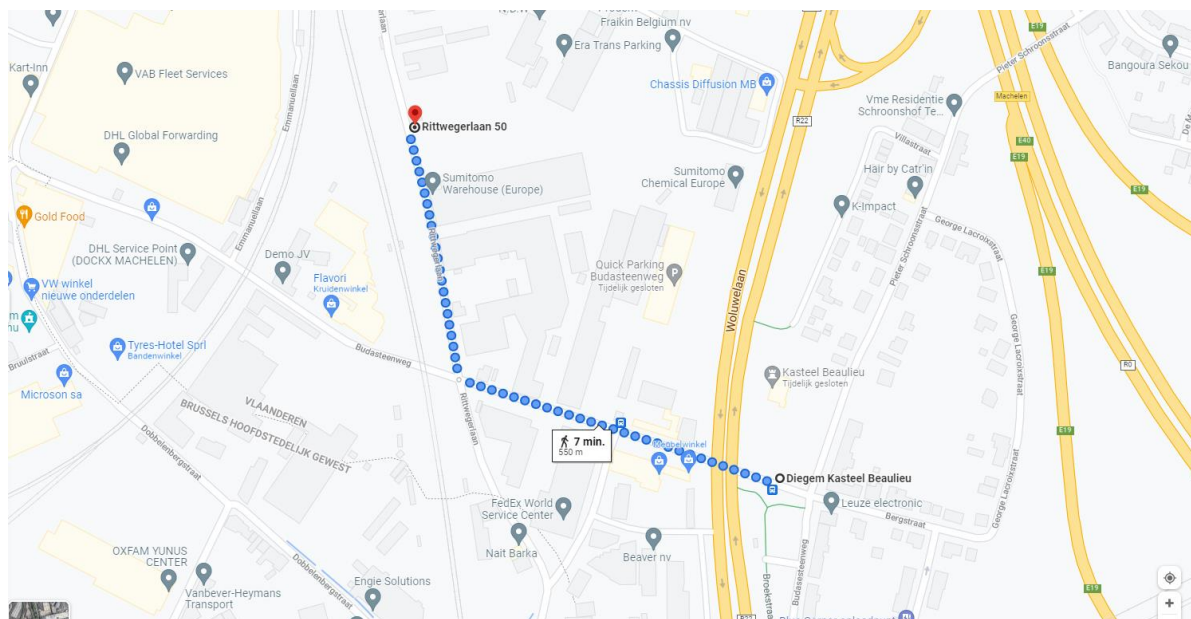

Meebrengen: veiligheidsschoenen & ID-kaart.